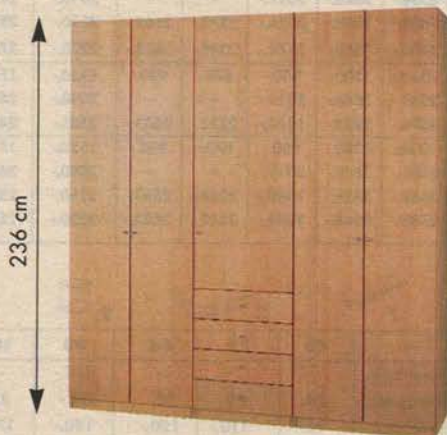

PAX/RANVIK garderob i klarlackerad björk. Dörrar med ram av björk/vitlackerad fyllning. 3 hyllor ingår. Bredd 180 cm, djup 58 cm. Exklusive inredning och handtag **5.562,-**

236 cm

PAX/NEXUS garderob med dörrar och lådfronter i björkfanérad spånskiva. 3 hyllor ingår. Bredd 220 cm, djup 58 cm. Exklusive inredning och handtag **8.199,-**